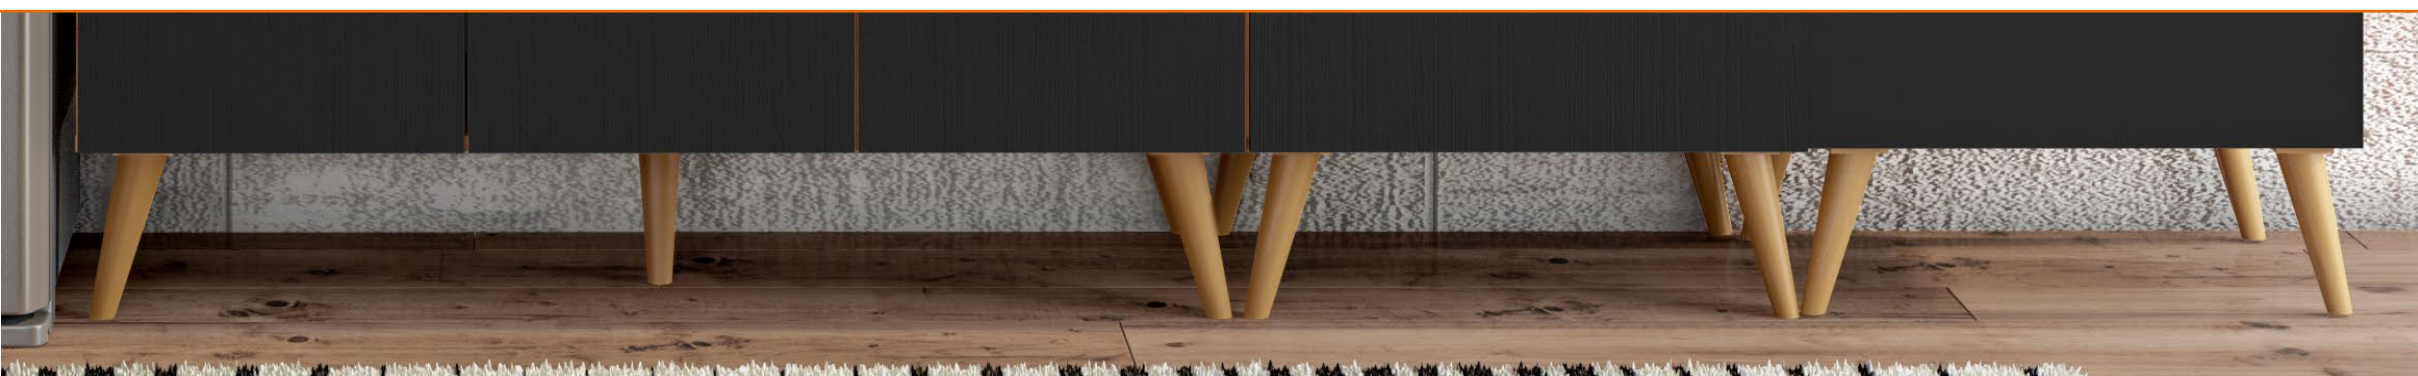

ZANZINI[®]
M Ó V E I S

COZINHA
FAVORITA

PADRÃO DE CORES

NATURA

PRETO TX

BRANCO LACCA

OFF WHITE

02

FAVORITA

▶ COZINHA MODULADA

Principais características do produto

- ◆ Gavetas com corrediças telescópicas
- ◆ Portas com dobradiças de 35 mm
- ◆ Estrutura em MDP 15 mm
- ◆ Tampos dos balcões em MDP 25 mm
- ◆ Sobre geladeira com pistão à gás
- ◆ Armário aéreo 09850200 com portas de vidro fumê

COZINHA MODULADA FAVORITA - COMPOSIÇÃO 01
268 - Natura/Preto Tx

COZINHA MODULADA FAVORITA - COMPOSIÇÃO 01

157 - Branco Lacca

254 - Natura/Off White

01

02

03

04